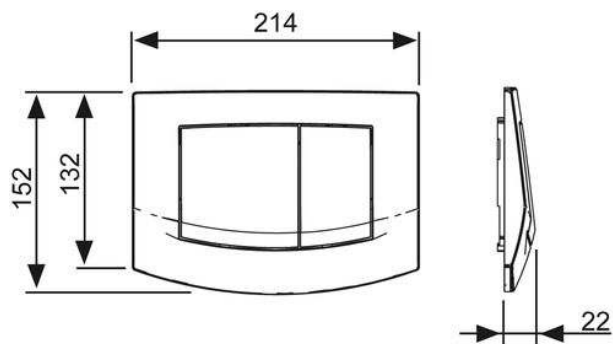

Панель смыва унитаза TECEamba для двойной системы смыва

номенклатурный номер : 9240200

Цвет: Белый

Выставочные образцы: Да

К 1: 1 шт.

К 2: 10 шт.

описание:

Панель смыва для смывных бачков TECE, фронтальное или верхнее расположение панели смыва. Пластиковая панель смыва, клавиши с резиновыми накладками с двух сторон. В комплект входят толкатели и крепежные элементы.

Совместима с контейнером для гигиенических таблеток.

Размеры (ш х в х г): 214 x 152 x 22 мм

данные о продажах:

наименование товара: Панель смыва унитаза TECEamba, белая, система двойного смыва

Группа товаров: 904

Группа продукции: 2009040010

Чертежи: